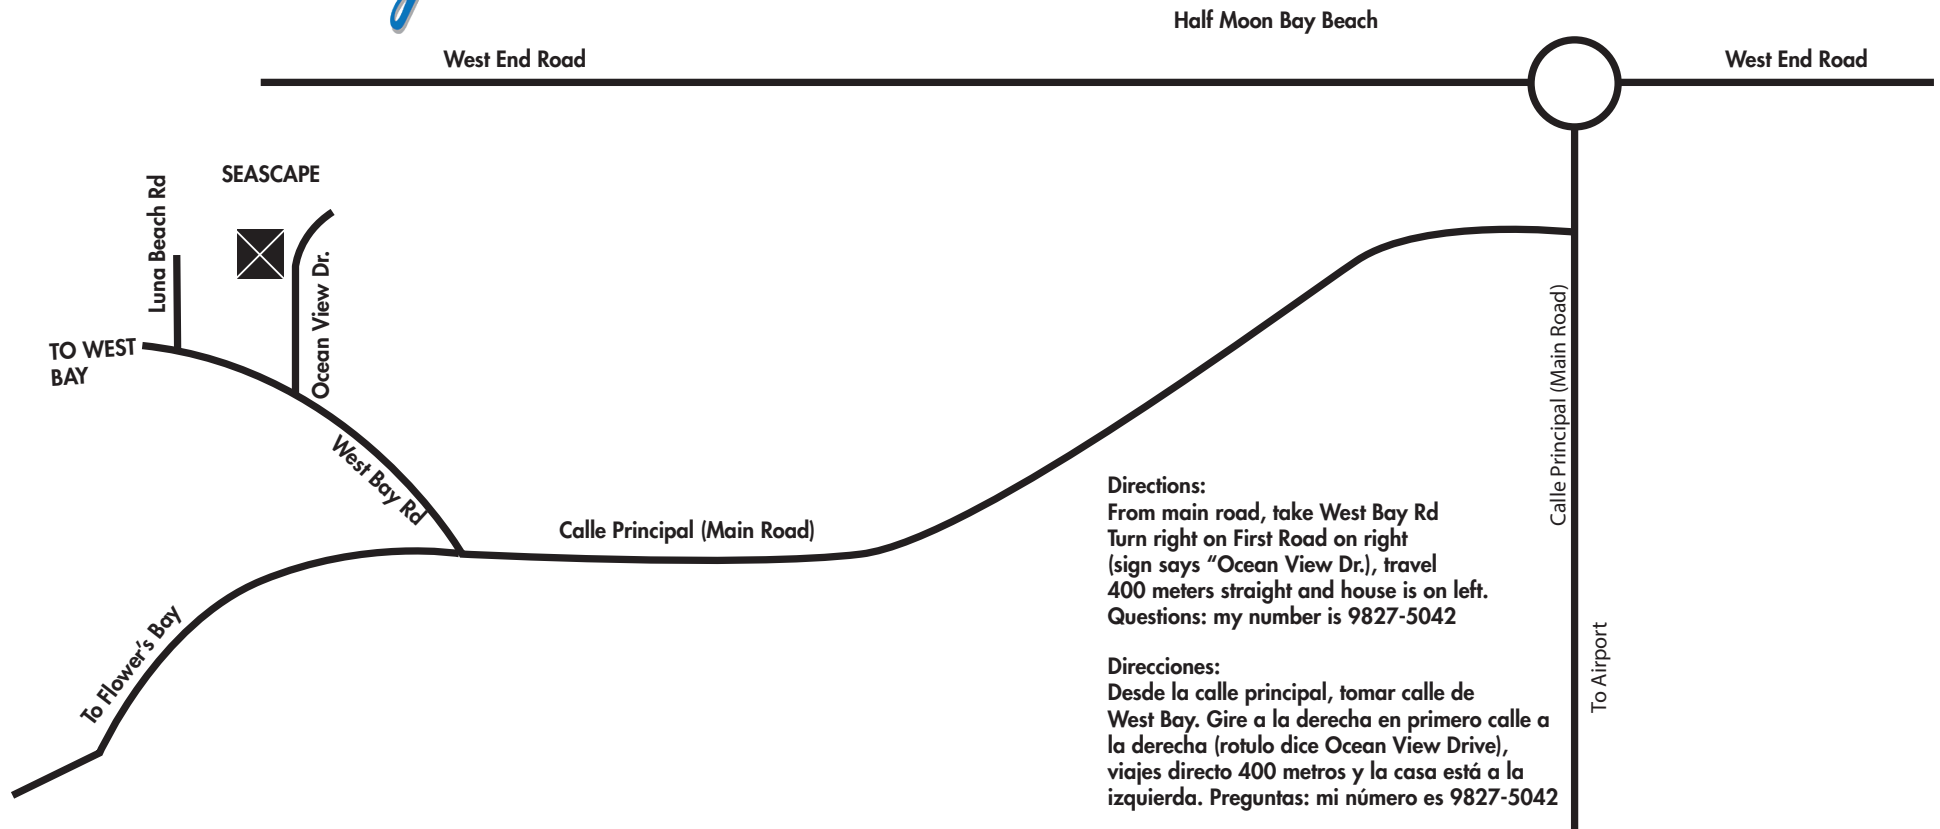

SeaScape DIRECTIONS

Directions:

From main road, take West Bay Rd
Turn right on First Road on right
(sign says "Ocean View Dr."), travel
400 meters straight and house is on left.
Questions: my number is 9827-5042

Direcciones:

Desde la calle principal, tomar calle de
West Bay. Gire a la derecha en primero calle a
la derecha (rotulo dice Ocean View Drive),
viajes directo 400 metros y la casa está a la
izquierda. Preguntas: mi número es 9827-5042